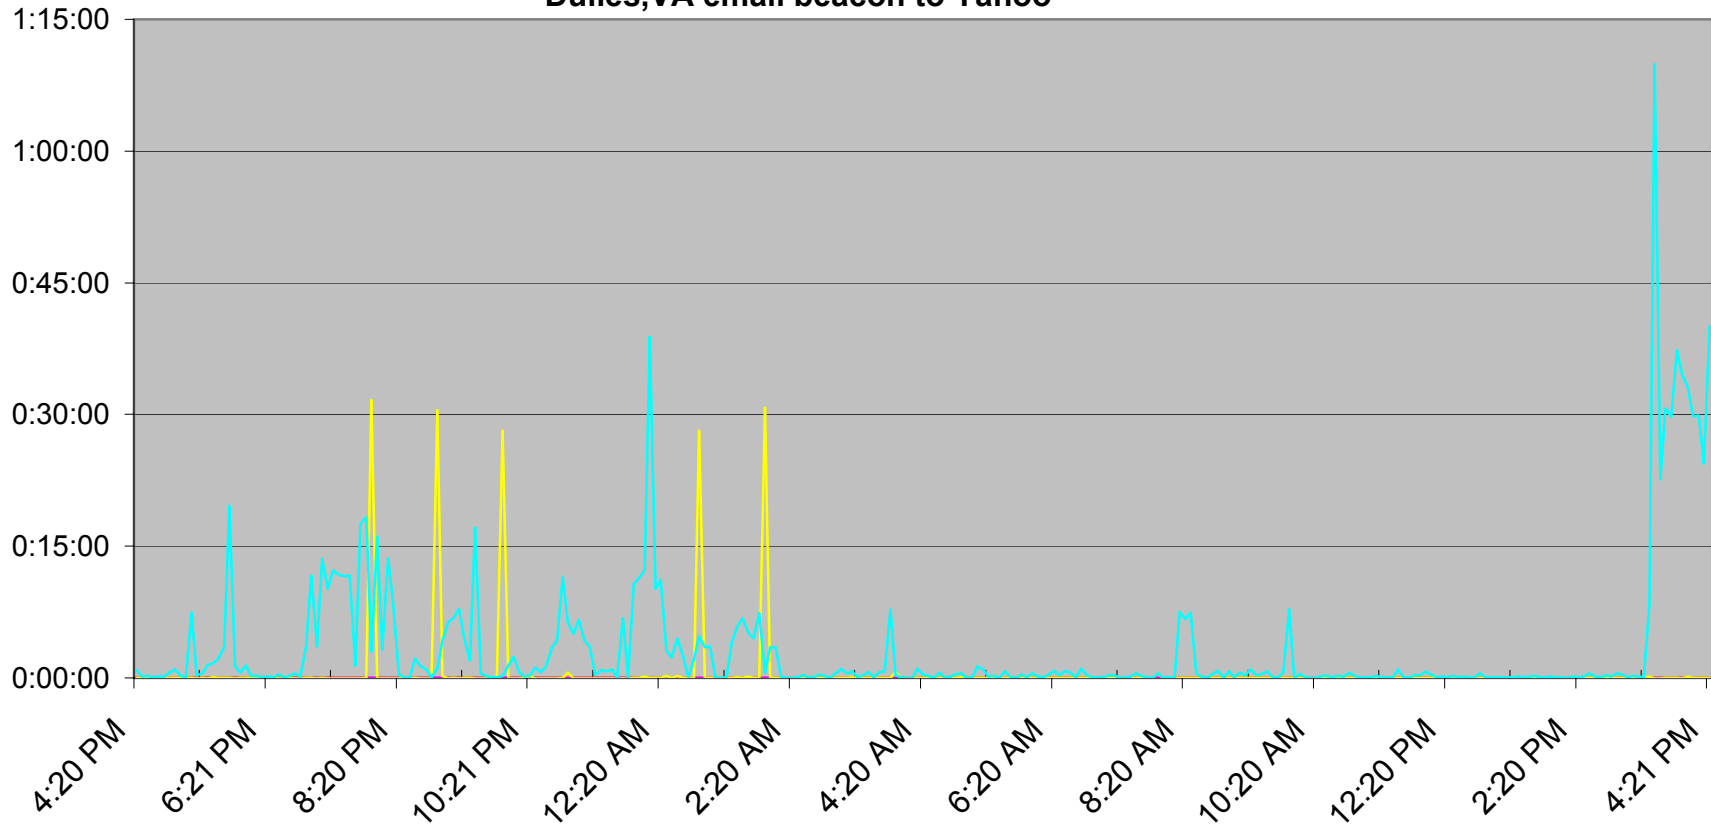

**Mail Delay  
(hh:mm:ss)**

**12/11/2003  
SMTP Mail Delays  
Dulles,VA email beacon to Yahoo**

formplace.com mail19a.dulles19-verio.com mta134.mail.sc5.yahoo.com