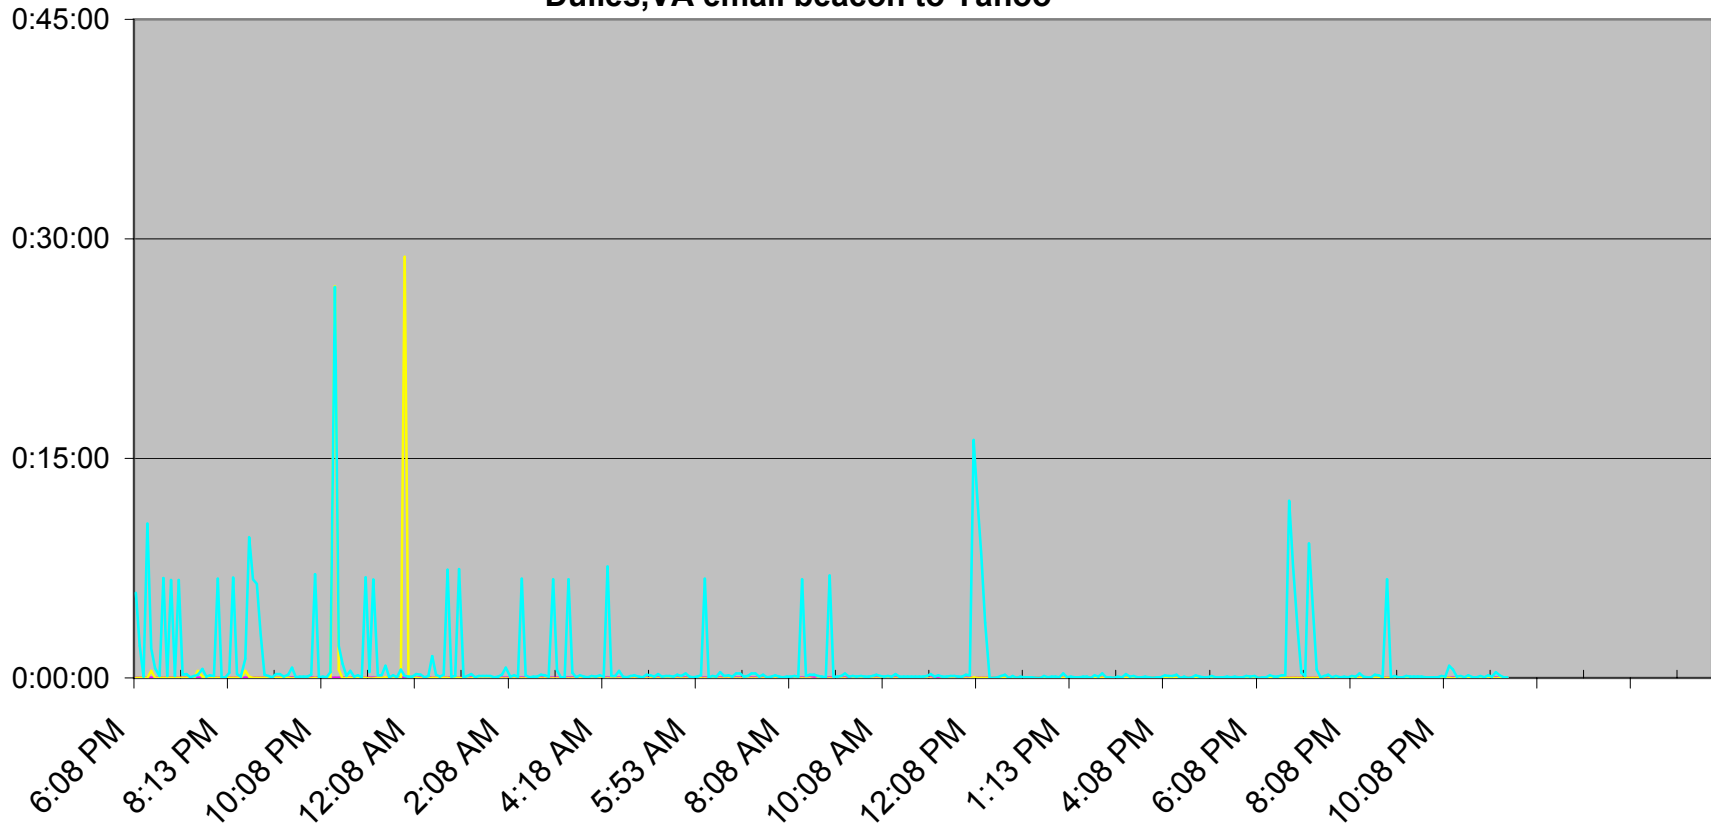

**Mail Delay
(hh:mm:ss)**

**11/11/2003
SMTP Mail Delays
Dulles,VA email beacon to Yahoo**

Time - Central Standard Time (hh:mm)

— formplace.com — mail19a.dulles19-verio.com — mta167.mail.scd.yahoo.com