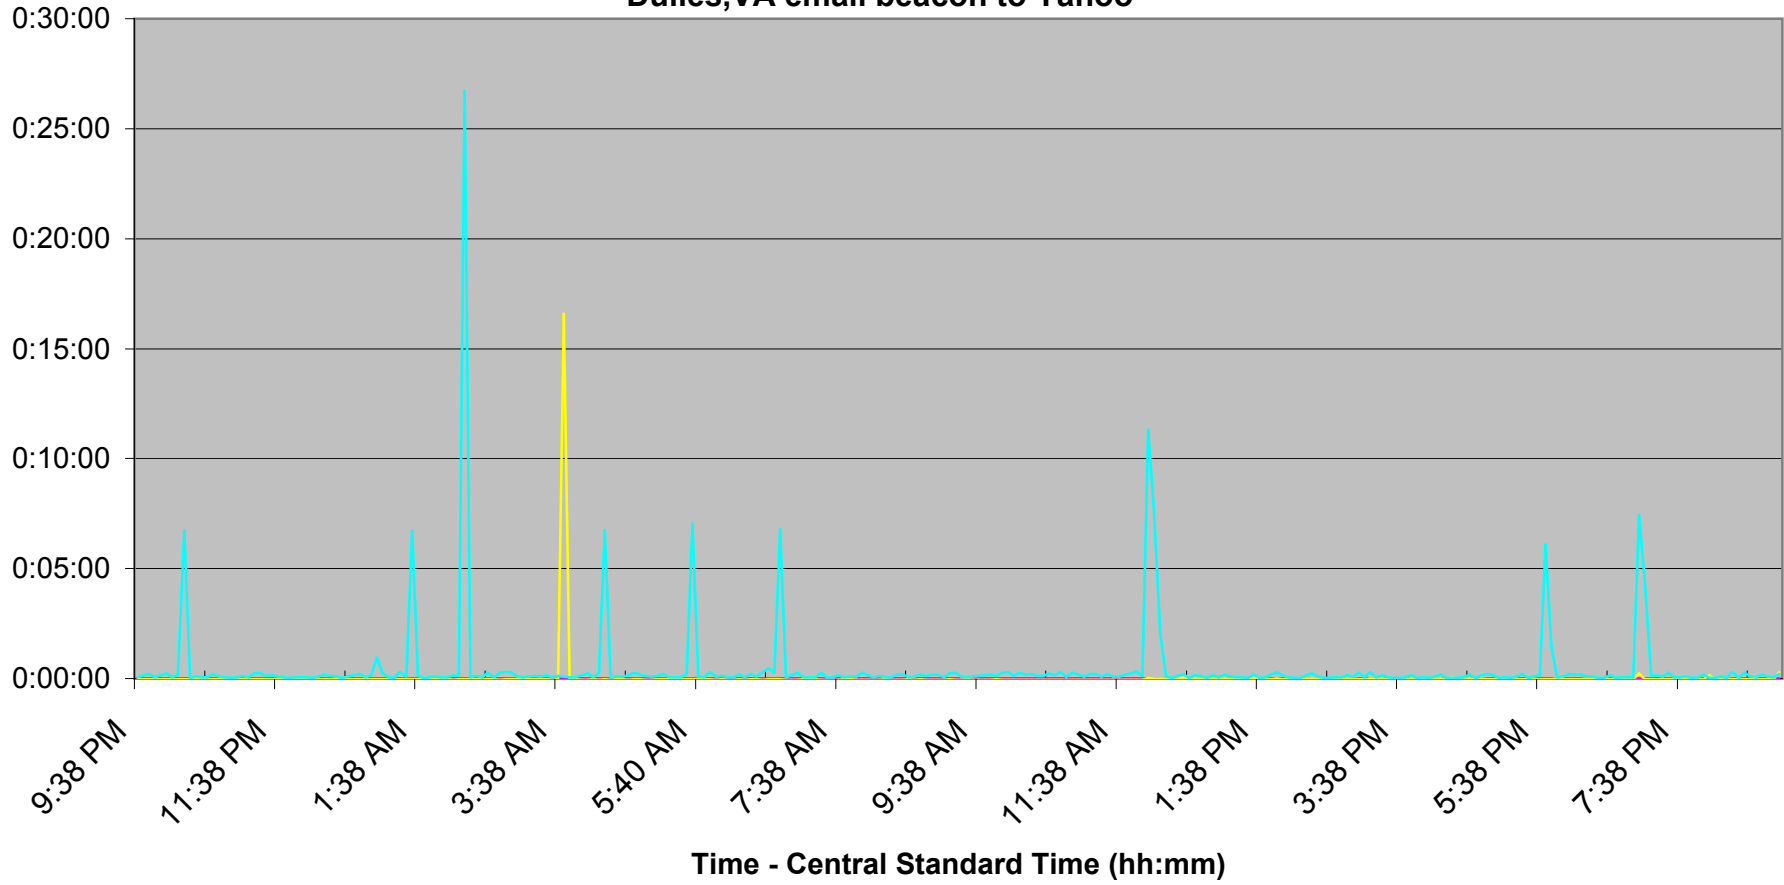

**Mail Delay
(hh:mm:ss)**

**11/3/2003
SMTP Mail Delays
Dulles,VA email beacon to Yahoo**

— formplace.com — mail19b.dulles19-verio.com — mta101.mail.sc5.yahoo.com