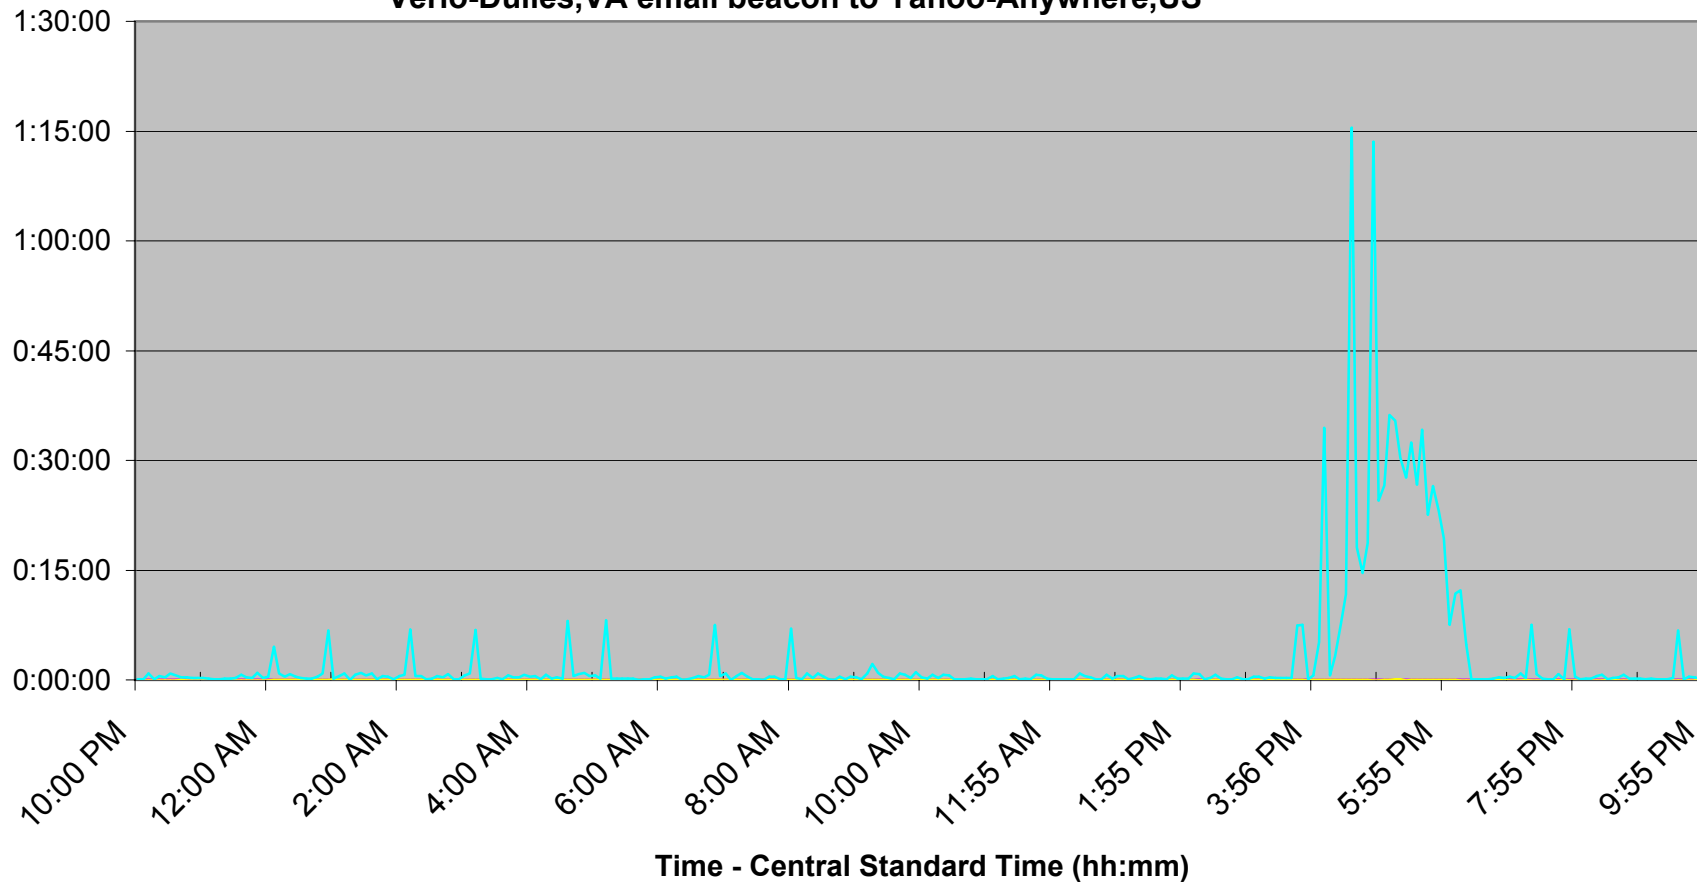

**Mail Delay
(hh:mm:ss)**

**01/07/2004
SMTP Mail Delays
Verio-Dulles,VA email beacon to Yahoo-Anywhere,US**

formplace.com mail19b.dulles19-verio.com mta113.mail.sc5.yahoo.com