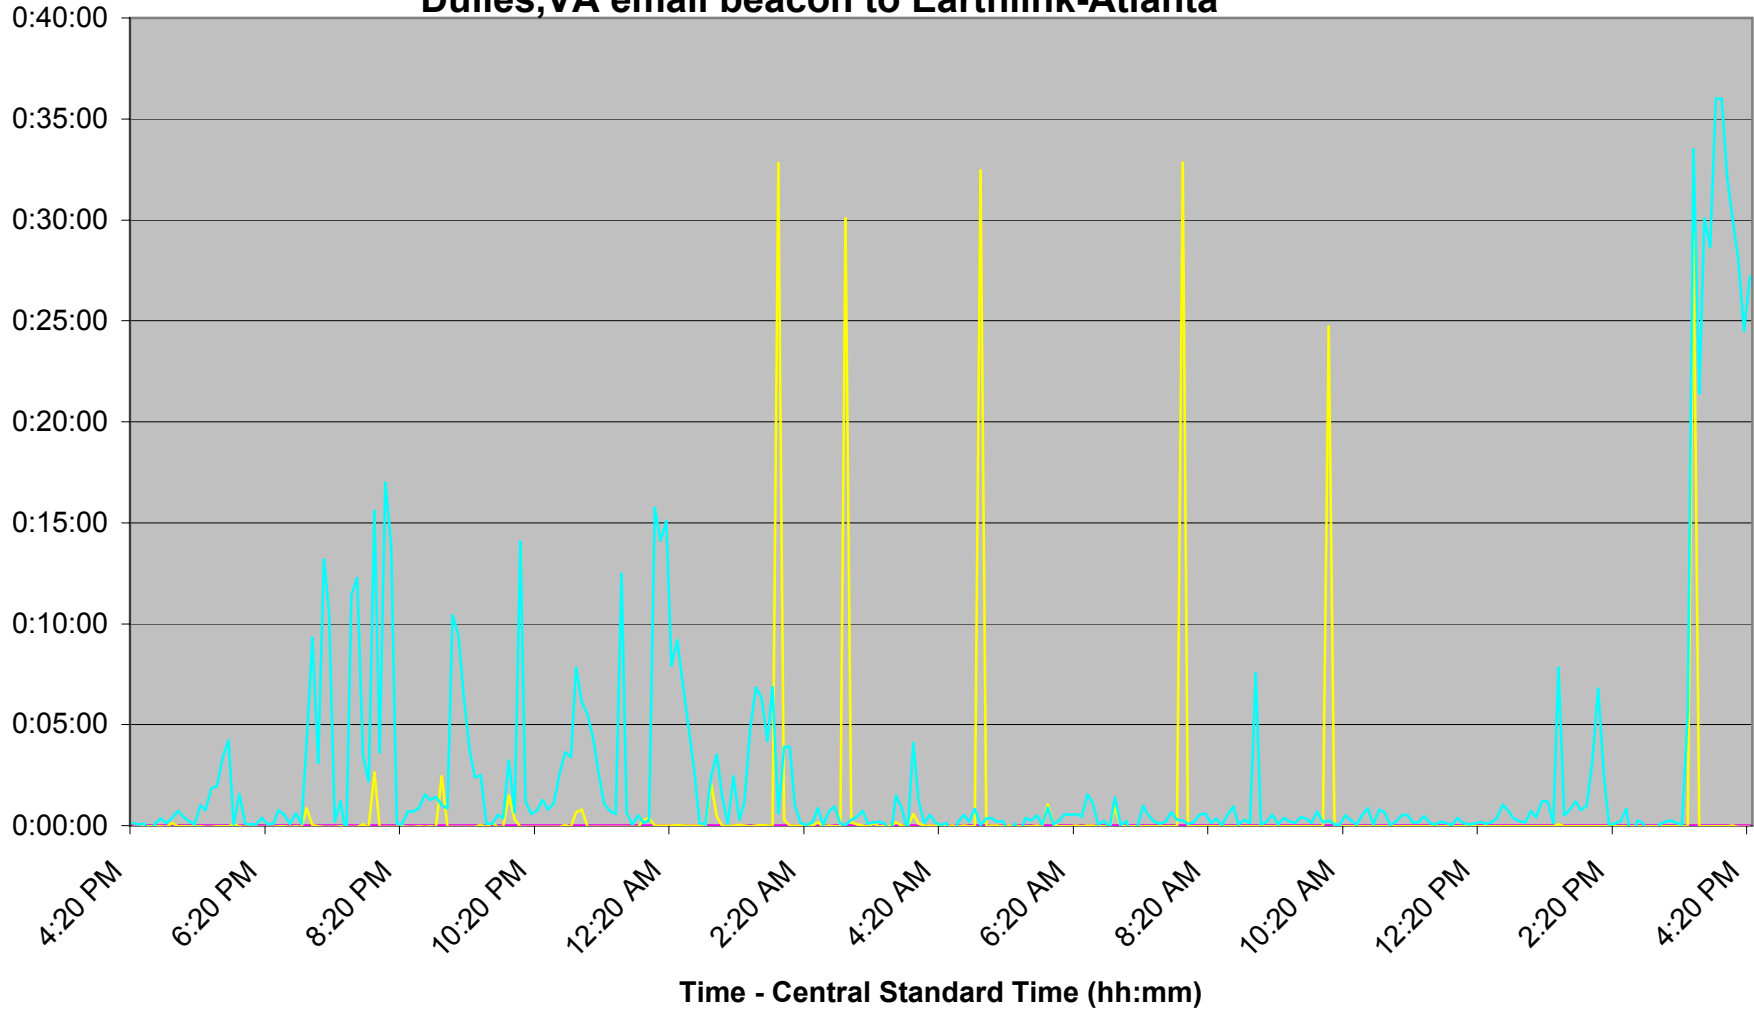

Mail Delay  
(hh:mm:ss)

12/11/2003  
SMTP Mail Delays

Dulles,VA email beacon to Earthlink-Atlanta

formplace.com mail19\_dulles19-verio.com \_\_.mail.atl.earthlink.com