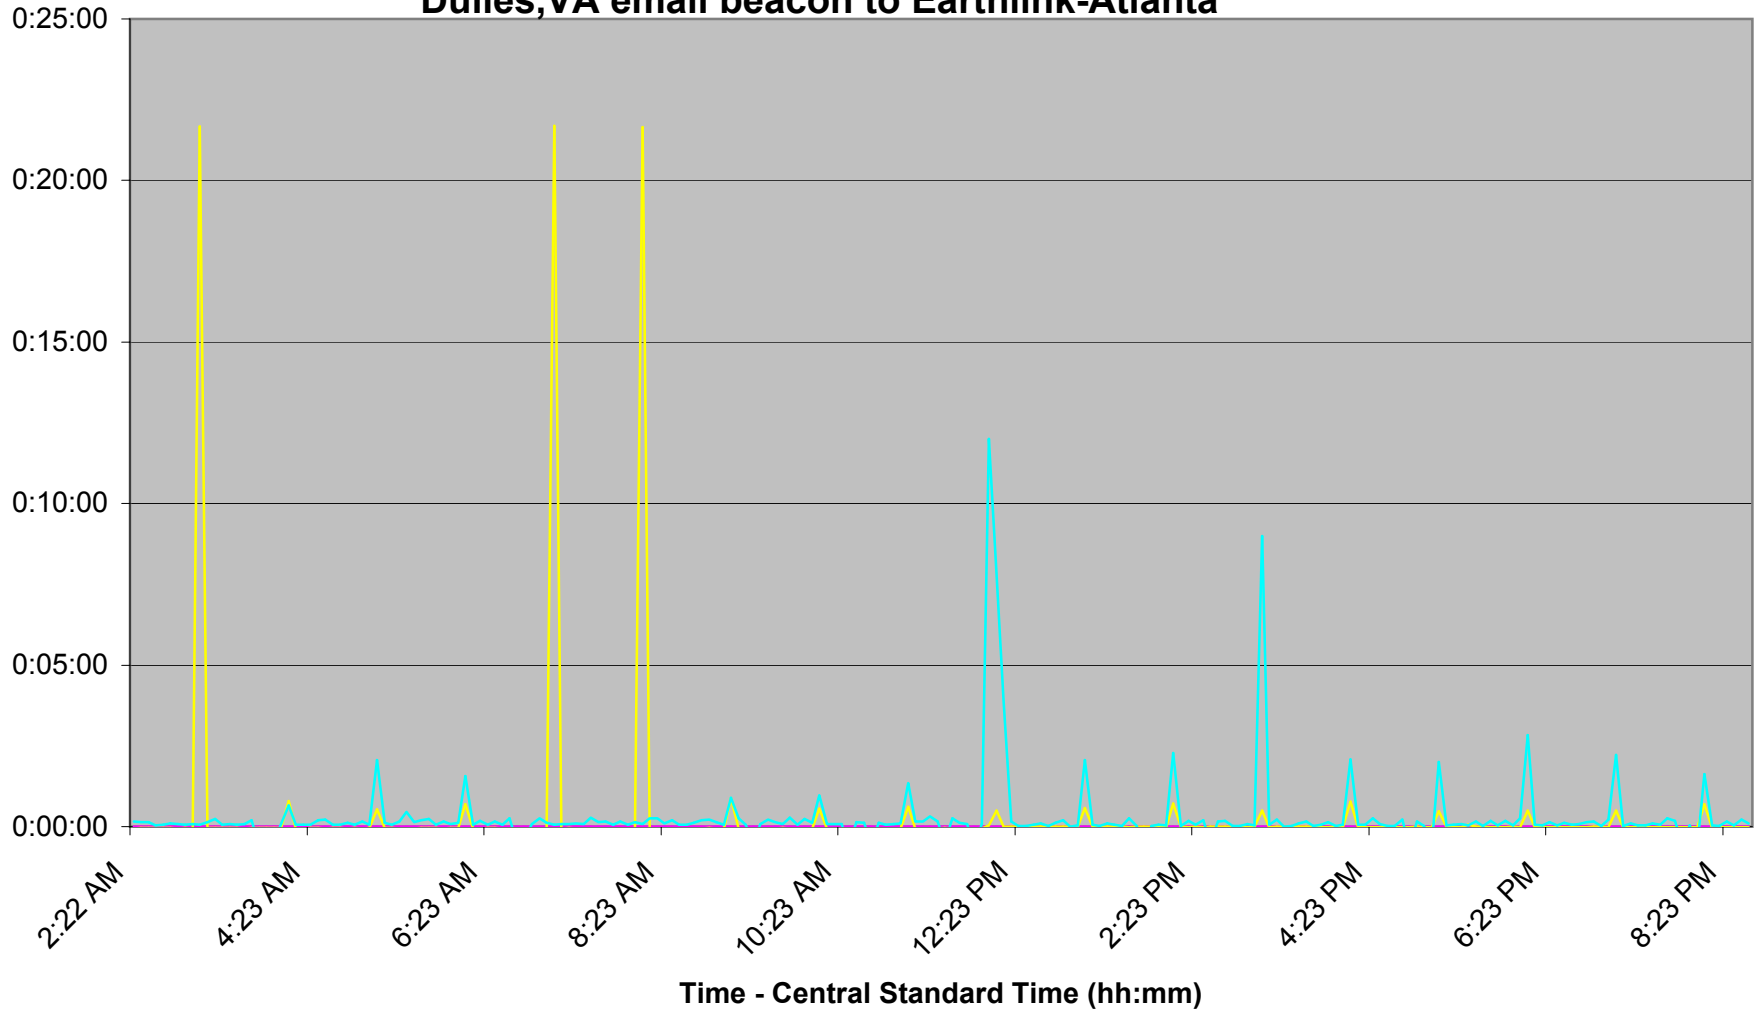

Mail Delay
(hh:mm:ss)

11/16/2003
SMTP Mail Delays

Dulles,VA email beacon to Earthlink-Atlanta

formplace.com mail19_.dulles19-verio.com ____.mail.atl.earthlink.com