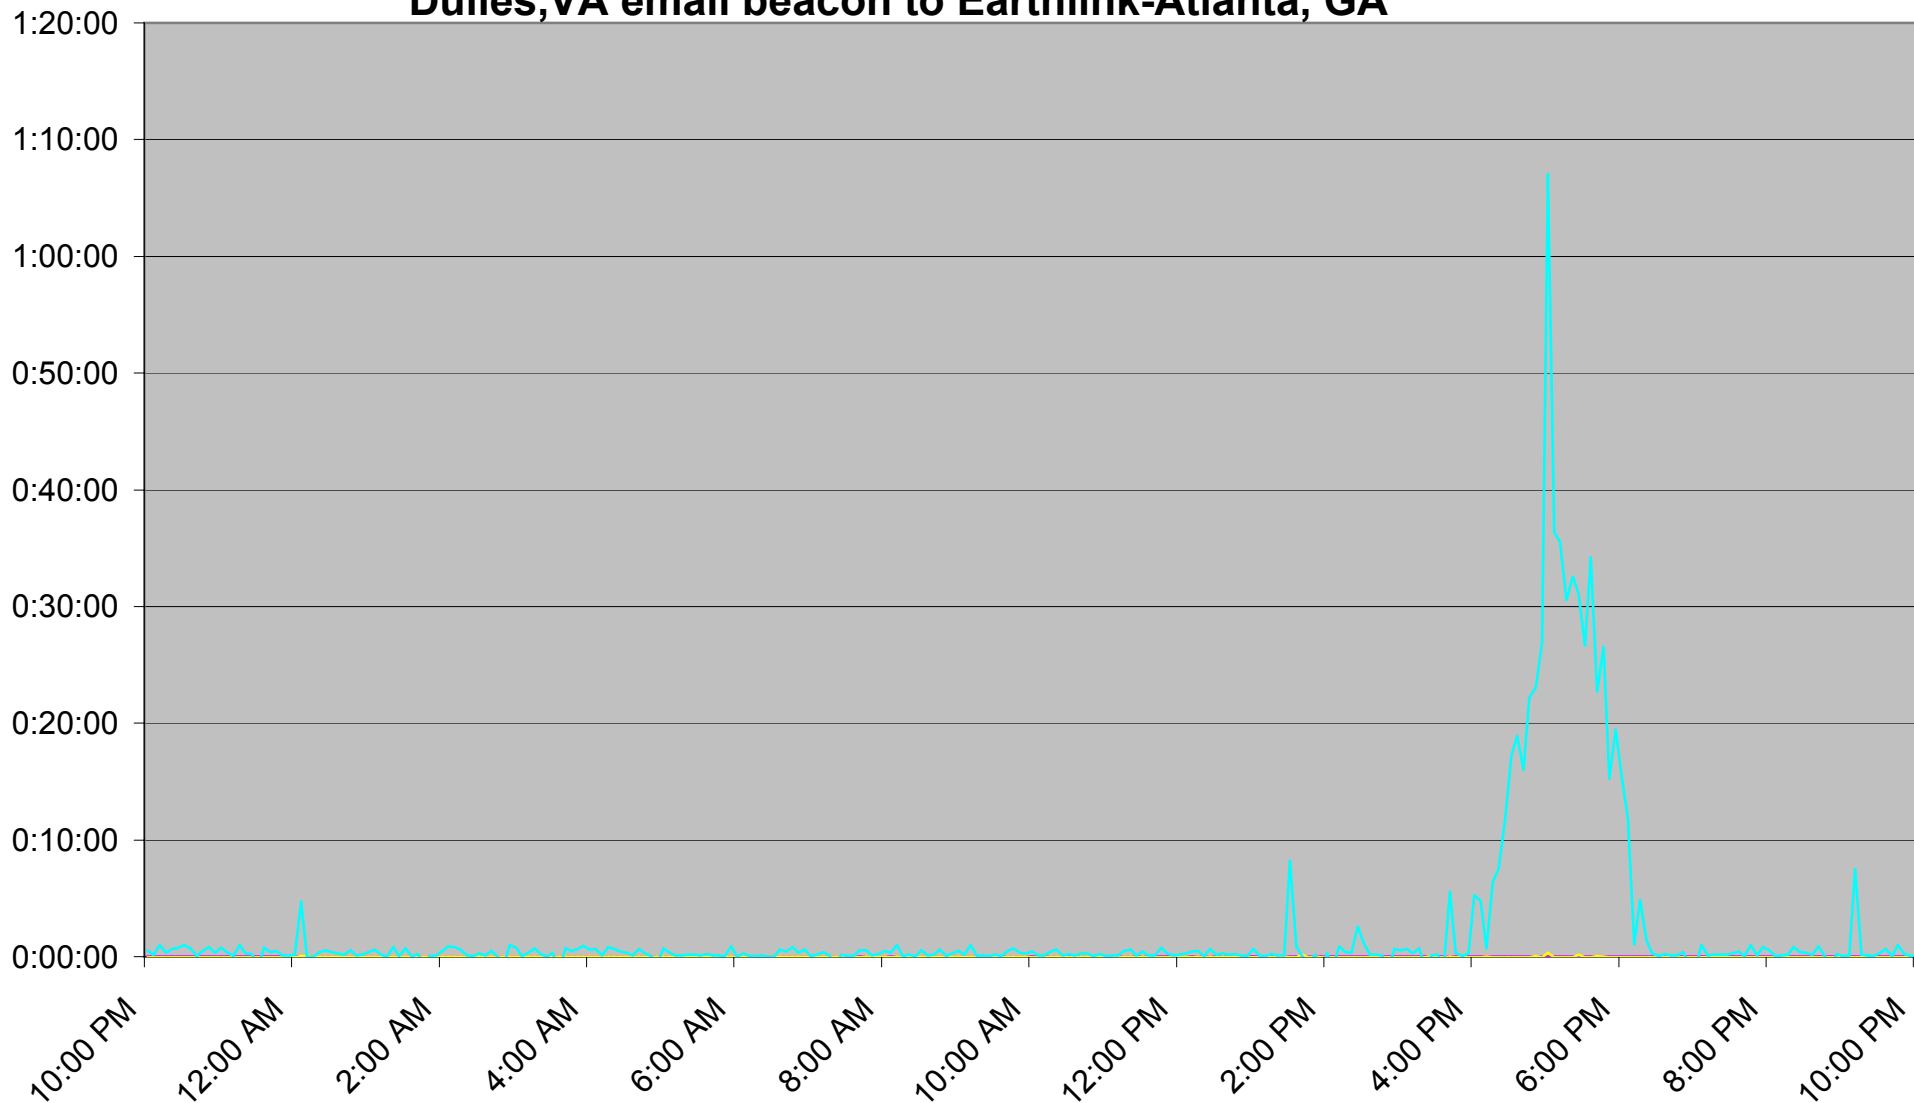

Mail Delay
(hh:mm:ss)

01/07/2004
SMTP Mail Delays

Dulles,VA email beacon to Earthlink-Atlanta, GA

Time - Central Standard Time (hh:mm)

formplace.com mail19_.dulles19-verio.com _____.mail.atl.earthlink.com