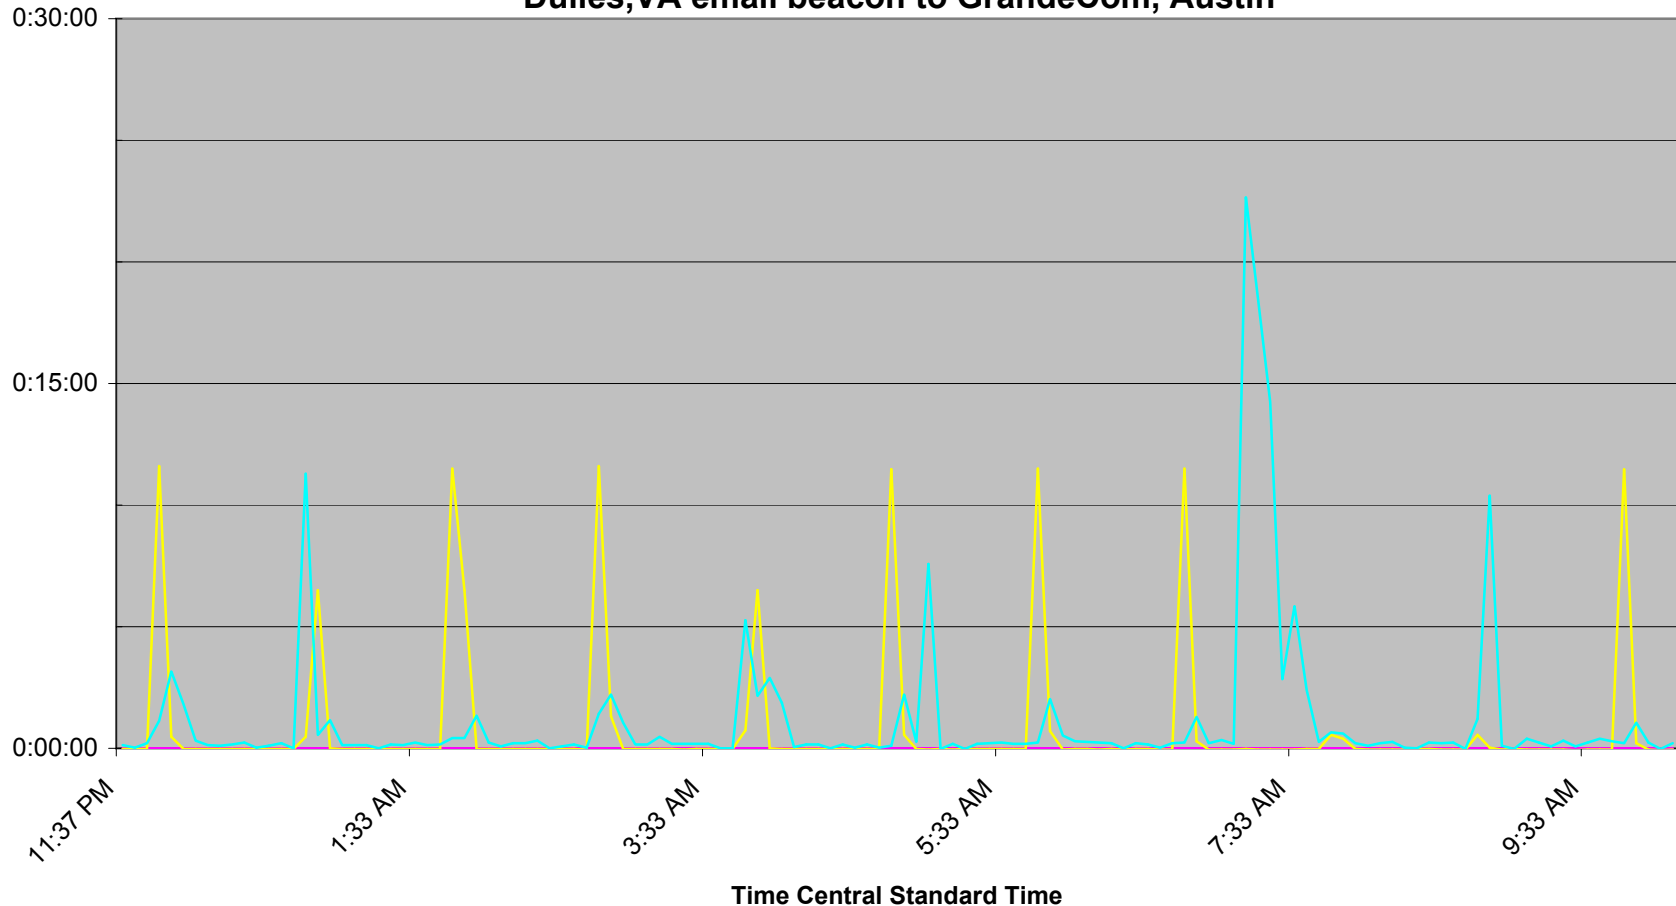

Mail Delay
(hh:mm:ss)

11/21/2003
SMTP Server Email Delays
Dulles,VA email beacon to GrandeCom, Austin

formplace.com mail19a.dulles19-verio.com mx_.lsn.net