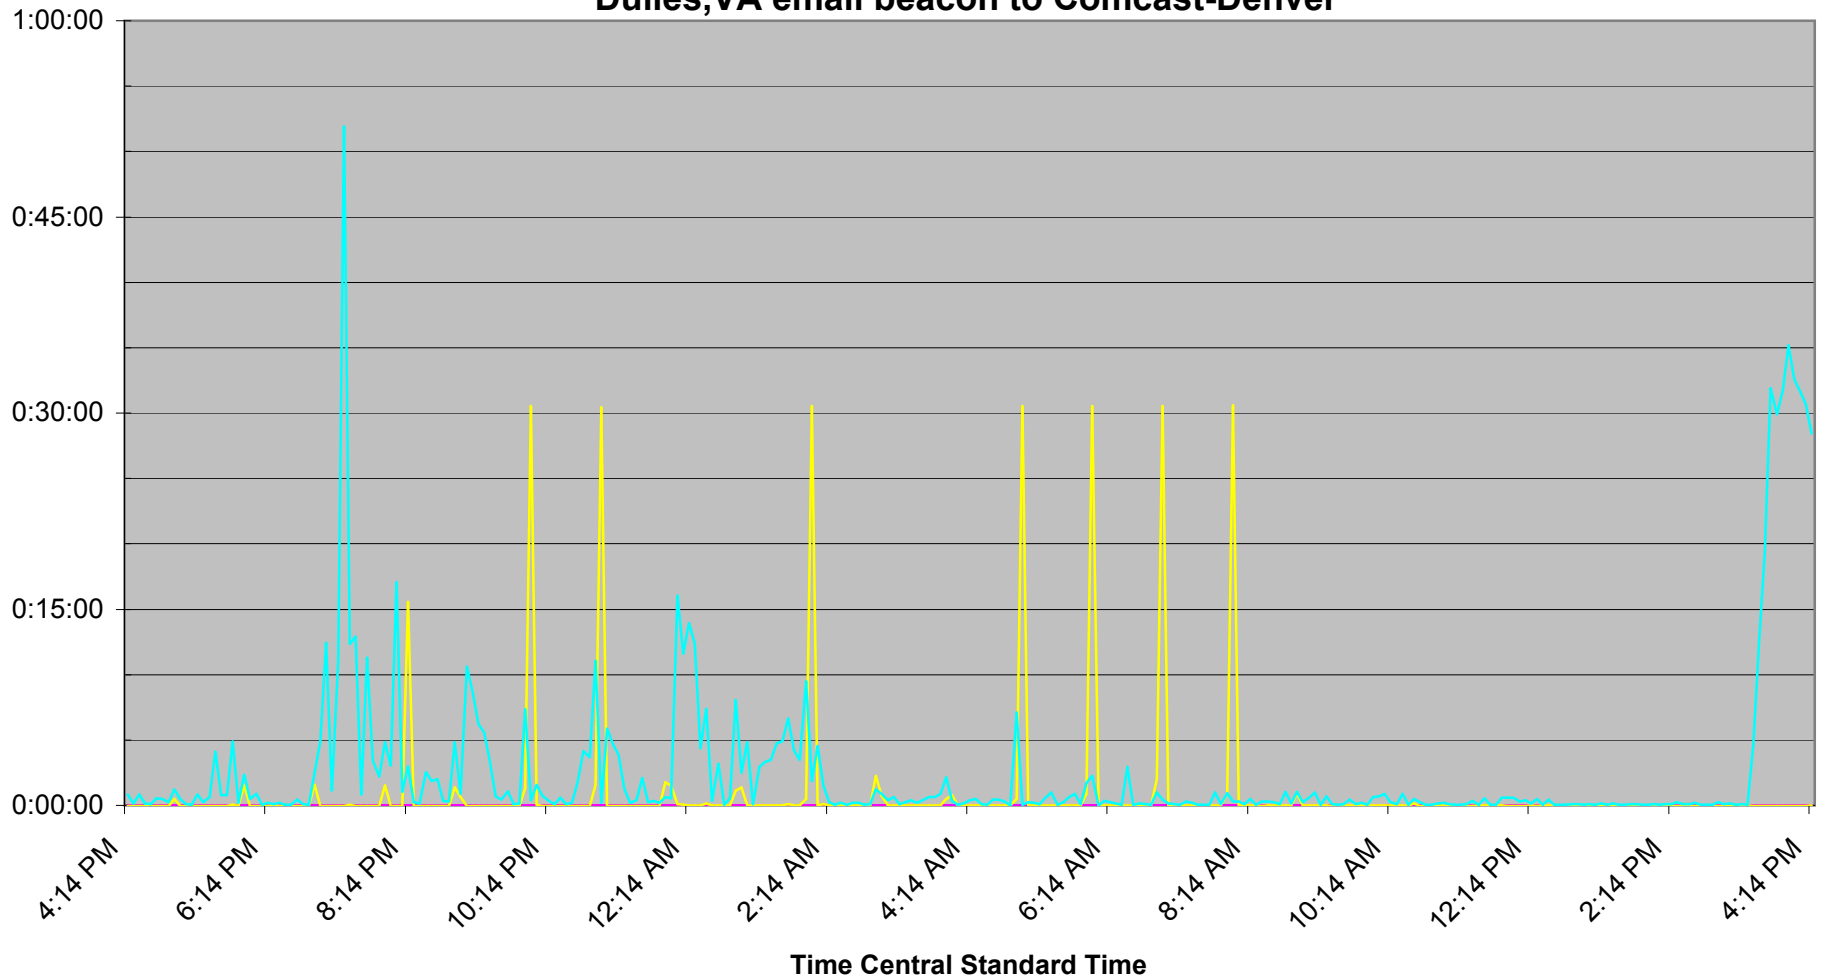

Mail Delay  
(hh:mm:ss)

12/11/2003  
SMTP Mail Delays  
Dulles,VA email beacon to Comcast-Denver

formplace.com    mail19a.dulles19-verio.com    \*\*\*rmxc\*\*.comcast.net