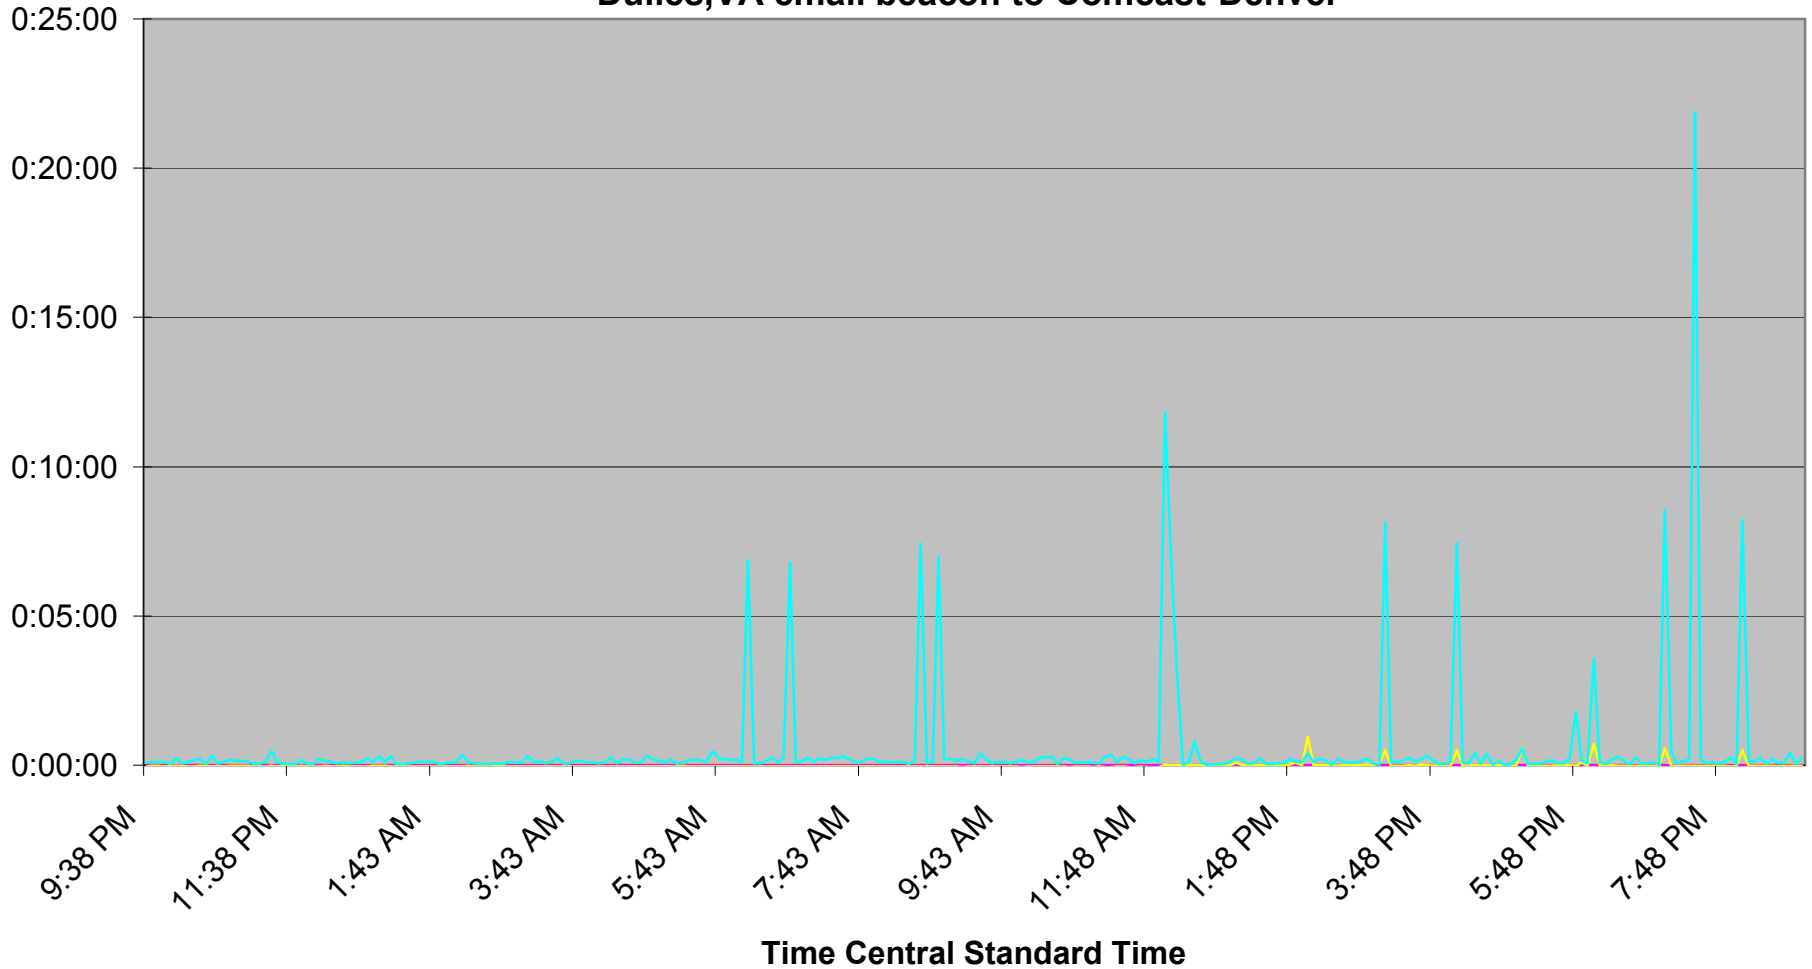

Mail Delay (hh:mm:ss)

11/3/2003
SMTP Mail Delays
Dulles,VA email beacon to Comcast-Denver

formplace.com mail19a.dulles19-verio.com ***rmxc**.comcast.net